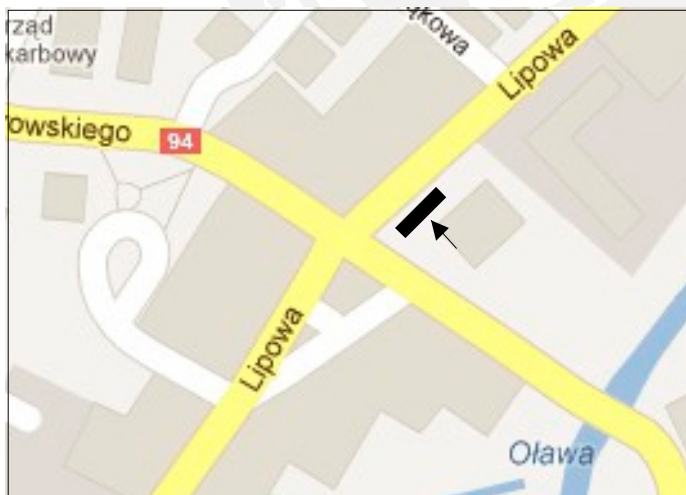

NUMER TABLICY – 14

ADRES – OŁAWA UL. KUTROWSKIEGO

WYMIAR – 504 X 238 CM

DZIERŻAWA – 300 ZŁ NETTO/MC

KOSZT DRUKU I WYKLEJENIA – 160 ZŁ NETTO

REKLAMA!
DRUKARNIA!

**ZAPRASZAMY
DO NOWEJ SIEDZIBY!**