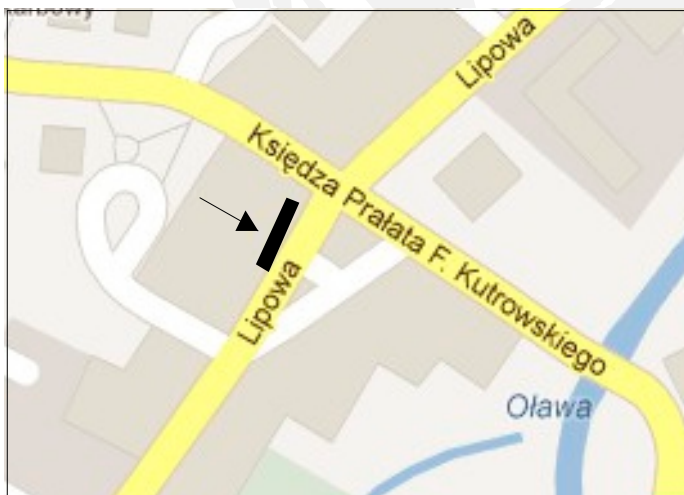

NUMER TABLICY – 28

ADRES – OŁAWA UL. KUTROWSKIEGO

WYMIAR – 504 X 238 CM

DZIERŻAWA – 300 ZŁ NETTO/MC

KOSZT DRUKU I WYKLEJENIA – 160 ZŁ NETTO

REKLAMA!
DRUKARNIA!

**ZAPRASZAMY
DO NOWEJ SIEDZIBY!**