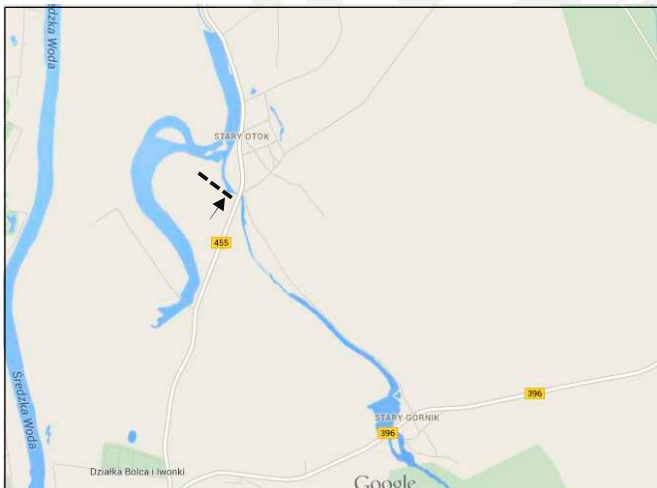

NUMER TABLICY – 41

ADRES – WYJAZD Z OŁAWY UL. OLEŚNICKA

WYMIAR – 504 x 238 CM

DZIERŻAWA – 300 ZŁ NETTO/MC

KOSZT DRUKU I WYKLEJENIA – 160 ZŁ NETTO

REKLAMA!
Drukarnia

**ZAPRASZAMY
DO NOWEJ SIEDZIBY!**