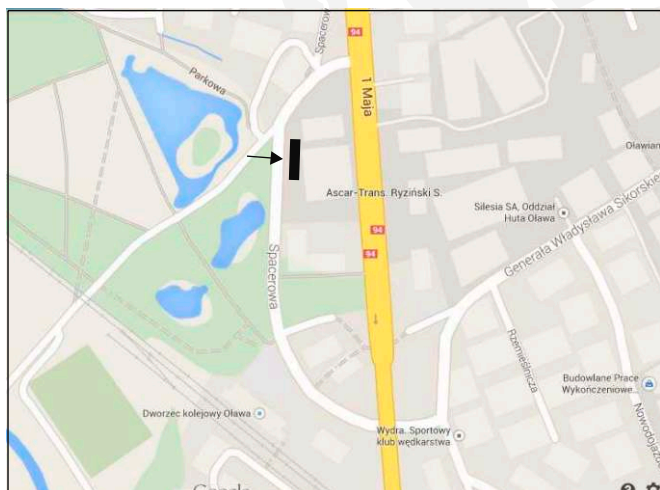

NUMER TABLICY – 74

ADRES – OŁAWA UL. SPACEROWA

WYMIAR – 504 X 238 CM

DZIERŻAWA - 350 ZŁ NETTO/MC

KOSZT DRUKU I WYKLEJENIA - 210 ZŁ NETTO

REKLAMA!
DRUKARNIA!

**ZAPRASZAMY
DO NOWEJ SIEDZIBY**