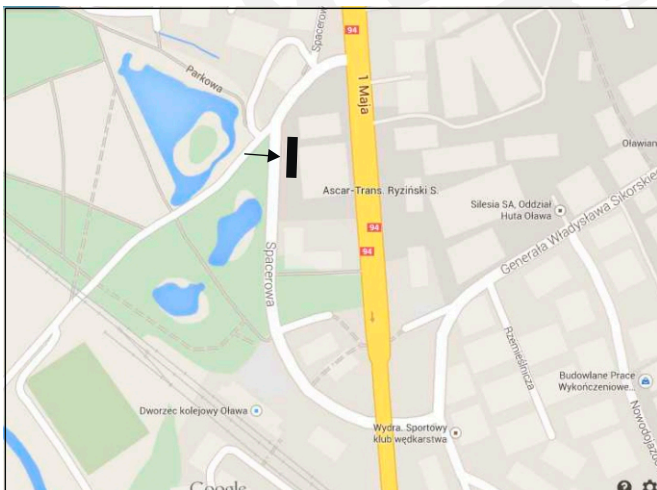

NUMER TABLICY – 74

ADRES – OŁAWA UL. SPACEROWA

WYMIAR – 504 X 238 CM

DZIERŻAWA – 300 ZŁ NETTO/MC

KOSZT DRUKU I WYKLEJENIA – 160 ZŁ NETTO

REKLAMA!
DRUKARNIA!

**ZAPRASZAMY
DO NOWEJ SIEDZIBY!**