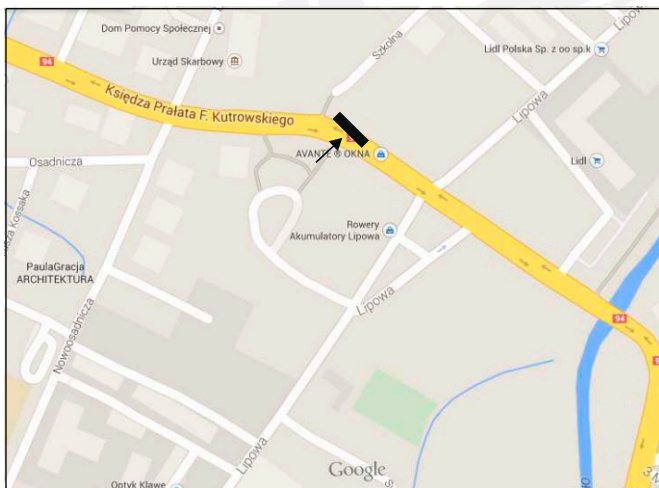

NUMER TABLICY – 76

ADRES – OŁAWA UL. KUROWSKIEGO

WYMIAR – 504x238 CM

DZIERŻAWA – 350 ZŁ NETTO/MC

KOSZT DRUKU I WYKLEJENIA – 160 ZŁ NETTO

REKLAMA!
DRUKARNIA!

**ZAPRASZAMY
DO NOWEJ SIEDZIBY!**