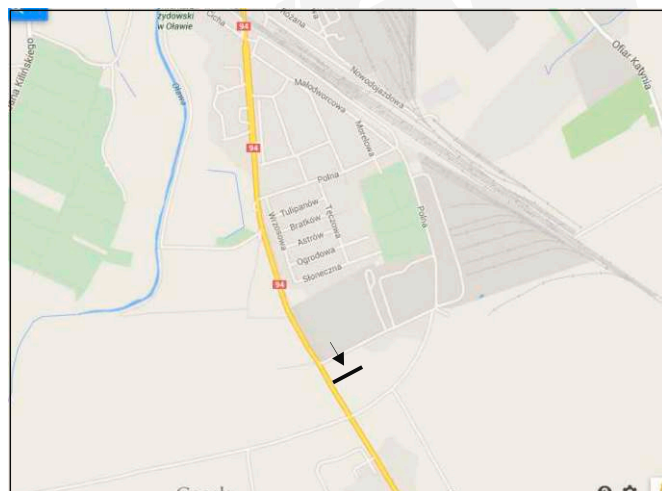

NUMER TABLICY – 81

ADRES – OŁAWA UL. OPOLSKA/POLNA

WYMIAR – 504x238 CM

DZIERŻAWA - 400 ZŁ NETTO/MC

KOSZT DRUKU I WYKLEJENIA - 210 ZŁ NETTO

REKLAMA!
DRUKARNIA!

**ZAPRASZAMY
DO NOWEJ SIEDZIBY!**