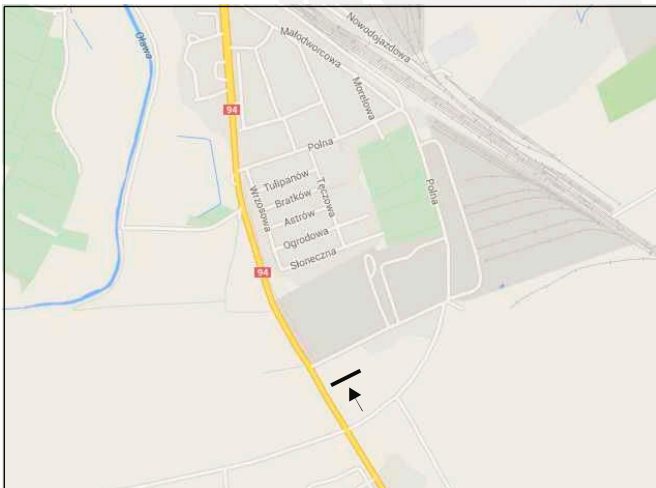

NUMER TABLICY – 81a

ADRES – OŁAWA UL. OPOLSKA/POLNA

WYMIAR – 504x238 CM

DZIERŻAWA - 400 ZŁ NETTO/MC

KOSZT DRUKU I WYKLEJENIA - 210 ZŁ NETTO

REKLAMA!
DRUKARNIA!

**ZAPRASZAMY
DO NOWEJ SIEDZIBY!**