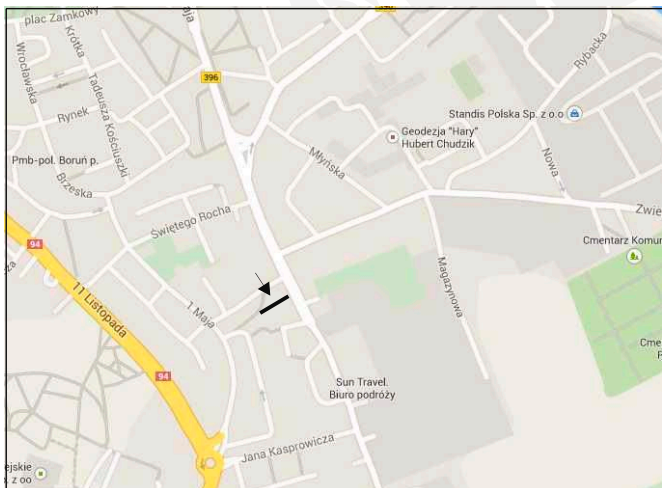

NUMER TABLICY – 82

ADRES – OŁAWA UL. 3 MAJA

WYMIAR – 504x238 CM

DZIERŻAWA - 400 ZŁ NETTO/MC

KOSZT DRUKU I WYKLEJENIA - 210 ZŁ NETTO

STUDIO
WENA
REKLAMY
REKLAMA!
DRUKARNIA

**ZAPRASZAMY
DO NOWEJ SIEDZIBY**