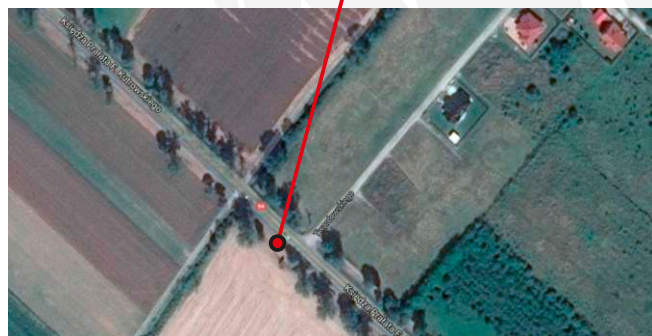

NUMER TABLICY – 90a

**ADRES – OŁAWA, KUTROWSKIEGO
DROGA KRAJOWA NR 94**

WYMIAR – 504 X 238 CM

DZIERŻAWA - 450 ZŁ NETTO/MC

KOSZT DRUKU I WYKLEJENIA - 210 ZŁ NETTO

NUMER TABLICY – 90A

REKLAMA!
DRUKARNIA!

**ZAPRASZAMY
DO NOWEJ SIEDZIBY**